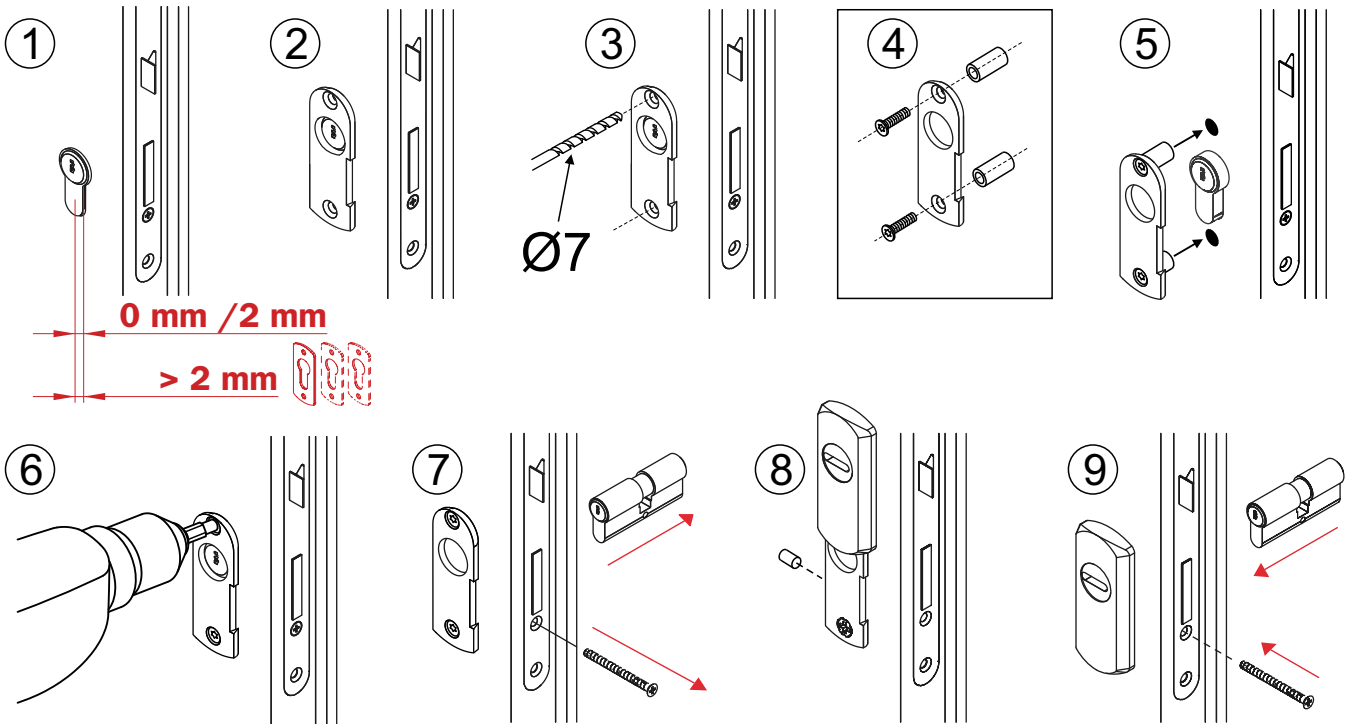

# SG02..

OPTIONAL A3281

0 mm / 2 mm

> 2 mm

- W Bianco Ral 9010  
White Ral 9010
- C Cromo lucido  
Bright Chrome
- T Cromo satinato  
Satin Chrome
- 6 Argento anodizzato  
Anodized Silver
- IT Inox satinato  
Stainless steel