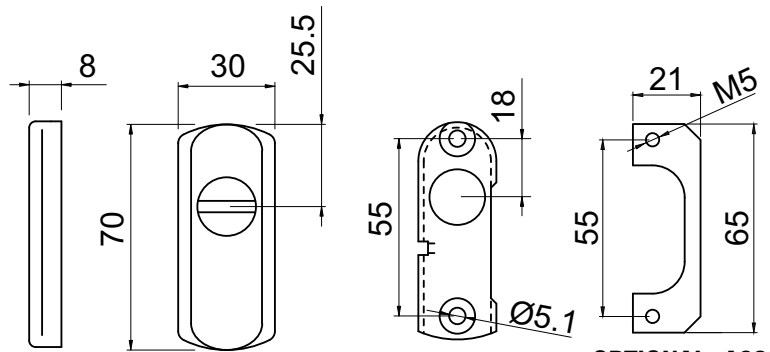

# SG02..

OPTIONAL A3281

0 mm / 2 mm

> 2 mm

- W Bianco Ral 9010  
White Ral 9010
- C Cromo lucido  
Bright Chrome
- T Cromo satinato  
Satin Chrome
- 6 Argento anodizzato  
Anodized Silver
- IT Inox satinato  
Stainless steel