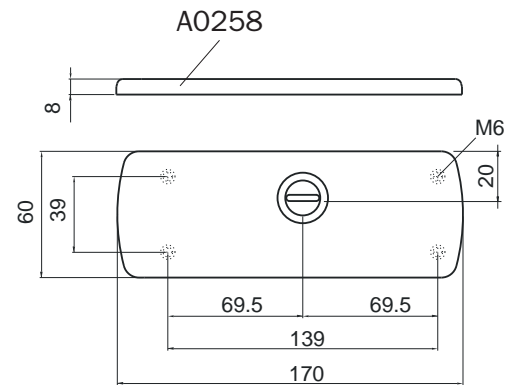

PROTEZIONI PER GARAGE E SERRANDE

Protectors for garage doors and roller shutters

X FASEM
X ISEO
X PREFER
X CISA

DN24P..

H8

H13

Colori e finiture disponibili / Colors and finishes available

N Nero / Black