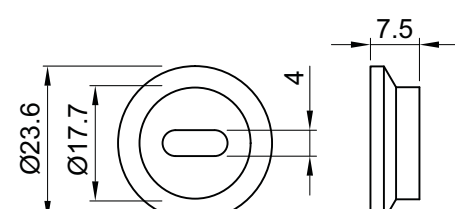

A2766
x Abloy
x Monolito
& vari