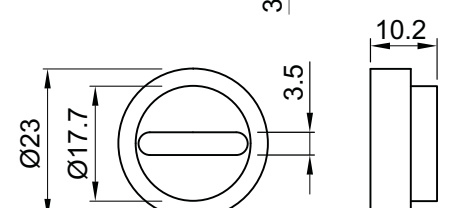

A2752
x Ikon
x Monolito
& vari

A3052
x Abloy
x Monolito
& vari