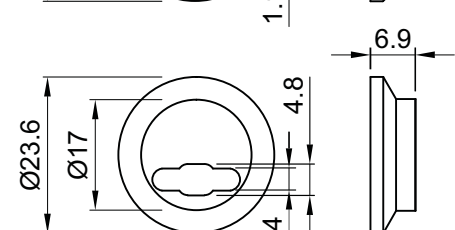

A0545
x Gardesa