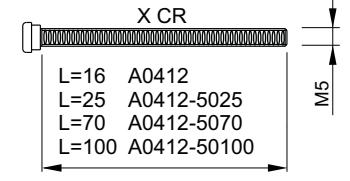

**SERVICE KIT**  
430x290x55 mm  
ACCIAIO INOX SATINATO

**SERVICE KIT mini**  
328x258x52 mm

<b>18061205</b> 20 pz Vite M6x120 testa svasata piana con cava esagonale CLASSE 10.9	<b>18060705</b> 20 pz Vite M6x70 testa svasata piana con cava esagonale CLASSE 10.9	<b>10060405</b> 10 pz Vite M6x40 testa cilindrica con cava esagonale CLASSE 12.9	<b>28030052</b> 20 pz Grano M3x5 con cava esagonale	<b>25060065</b> 20 pz Grano M6x6 con cava esagonale	<b>25060405</b> 20 pz Grano M6x40 con cava esagonale
<b>18061005</b> 20 pz Vite M6x100 testa svasata piana con cava esagonale CLASSE 10.9	<b>18060605</b> 20 pz Vite M6x60 testa svasata piana con cava esagonale CLASSE 10.9	<b>10050405</b> 10 pz Vite M5x40 testa cilindrica con cava esagonale CLASSE 8.8	<b>31030125</b> 100 pz Vite autofilettante Ø 3x12 testa svasata piana a croce BRONZO	<b>31030125</b> 100 pz Vite autofilettante Ø 3x12 testa svasata piana a croce ORO	
<b>10061205</b> 20 pz Vite M6x120 testa cilindrica con cava esagonale CLASSE 12.9	<b>10060705</b> 20 pz Vite M6x70 testa cilindrica con cava esagonale CLASSE 12.9	<b>10080405</b> 10 pz Vite M8x40 testa cilindrica con cava esagonale	<b>31030125</b> 100 pz Vite autofilettante Ø 3x12 testa svasata piana a croce ZINCATA	<b>31040165</b> 100 pz Vite autofilettante Ø 4x16 testa svasata piana a croce ORO	
<b>10061005</b> 20 pz Vite M6x100 testa cilindrica con cava esagonale CLASSE 12.9	<b>10060605</b> 20 pz Vite M6x60 testa cilindrica con cava esagonale CLASSE 12.9	<b>13060200</b> 10 pz Vite M6x20 testa tonda quadro sotto testa	30 pz Dadi esagonali M6	30 pz Rondella x M6	20 pz Sfera Ø 4,8 acciaio 10 pz Pin blocco SG <b>A0716</b> O-Ring Ø 41x1,78
<b>10060805</b> 20 pz Vite M6x80 testa cilindrica con cava esagonale CLASSE 12.9	<b>10060505</b> 20 pz Vite M6x50 testa cilindrica con cava esagonale CLASSE 12.9	<b>A1566</b> 10 pz Ø 50x2,5 Spessore universale	<b>A2427N</b> 12 pz Adattatore codolo (Nero)	<b>A1056</b> 10 pz Ø 40x2,5 Spessore universale	