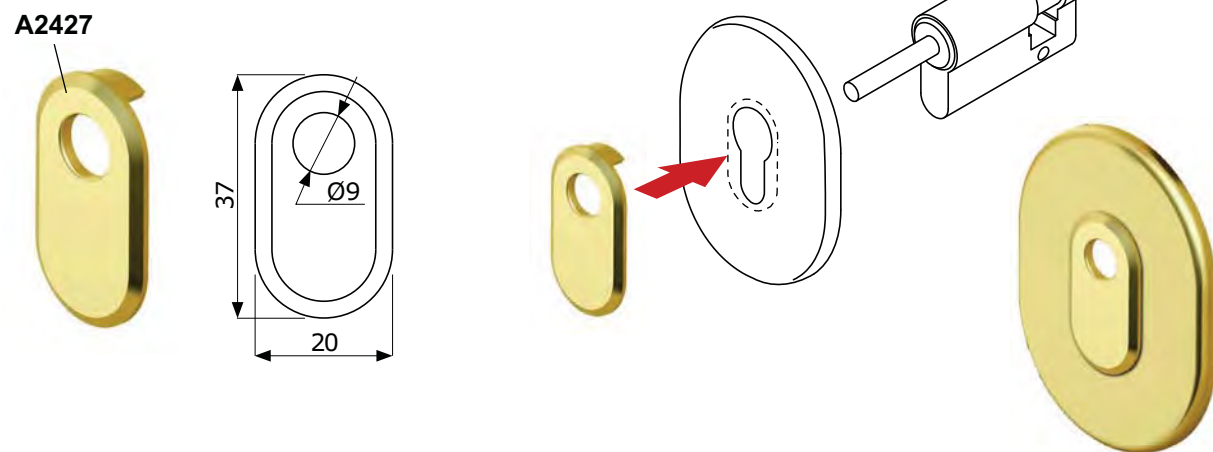

FINITURE / FINISHES

- C Cromo lucido / Bright Chrome
- B Bronzo / Bronze
- L Ottone lucido / Bright Brass
- T Cromo satinato / Satin Chrome
- N Nero / Black

Ø 50	UNIVERSAL A1565 1mm A1566 2mm				
	A2755 5mm				
	A2756 10mm				
	A2763 15mm				
	A2578 2mm				
	X OMEGA A3375 2mm				
Ø 45	X FIAM A0592 1mm A0591 2mm				
	X TOTOR A2633 2mm				
Ø 42	A3185 5mm				
Ø 40	X ESETY X ATRA X CR A1063 1mm A1056 2mm