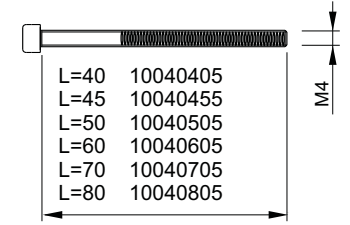

**SERVICE KIT**  
430x290x55 mm  
ACCIAIO INOX SATINATO

**SERVICE KIT mini**  
328x258x52 mm

<b>18061205</b> 20 pz Vite M6x120 testa svasata piana con cava esagonale CLASSE 10.9	<b>18060705</b> 20 pz Vite M6x70 testa svasata piana con cava esagonale CLASSE 10.9	<b>10060405</b> 10 pz Vite M6x40 testa cilindrica con cava esagonale CLASSE 12.9	<b>28030052</b> 20 pz Grano M3x5 con cava esagonale	<b>25060065</b> 20 pz Grano M6x6 con cava esagonale	<b>25060405</b> 20 pz Grano M6x40 con cava esagonale
<b>18061005</b> 20 pz Vite M6x100 testa svasata piana con cava esagonale CLASSE 10.9	<b>18060605</b> 20 pz Vite M6x60 testa svasata piana con cava esagonale CLASSE 10.9	<b>10050405</b> 10 pz Vite M5x40 testa cilindrica con cava esagonale CLASSE 8.8	<b>31030125</b> 100 pz Vite autofilettante Ø 3x12 testa svasata piana a croce BRONZO	<b>31030125</b> 100 pz Vite autofilettante Ø 3x12 testa svasata piana a croce ORO	
<b>10061205</b> 20 pz Vite M6x120 testa cilindrica con cava esagonale CLASSE 12.9	<b>10060705</b> 20 pz Vite M6x70 testa cilindrica con cava esagonale CLASSE 12.9	<b>10080405</b> 10 pz Vite M8x40 testa cilindrica con cava esagonale	<b>31030125</b> 100 pz Vite autofilettante Ø 3x12 testa svasata piana a croce ZINCATA	<b>31040165</b> 100 pz Vite autofilettante Ø 4x16 testa svasata piana a croce ORO	
<b>10061005</b> 20 pz Vite M6x100 testa cilindrica con cava esagonale CLASSE 12.9	<b>10060605</b> 20 pz Vite M6x60 testa cilindrica con cava esagonale CLASSE 12.9	<b>13060200</b> 10 pz Vite M6x20 testa tonda quadro sotto testa	30 pz Dadi esagonali M6	30 pz Rondella x M6	20 pz Sfera Ø 4,8 acciaio 10 pz Pin blocco SG <b>A0716</b> O-Ring Ø 41x1,78
<b>10060805</b> 20 pz Vite M6x80 testa cilindrica con cava esagonale CLASSE 12.9	<b>10060505</b> 20 pz Vite M6x50 testa cilindrica con cava esagonale CLASSE 12.9	<b>A1566</b> 10 pz Ø 50x2,5 Spessore universale	<b>A2427N</b> 12 pz Adattatore codolo (Nero)	<b>A1056</b> 10 pz Ø 40x2,5 Spessore universale	