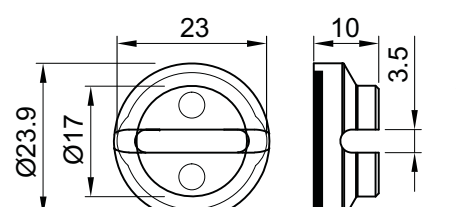

A3562
x Diamond Disec
x Monolito Krypton
x RWS