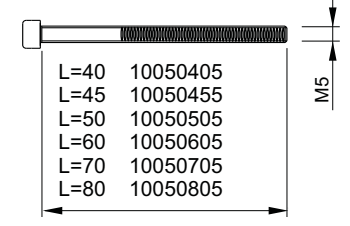

**SERVICE KIT**  
430x290x55 mm  
ACCIAIO INOX SATINATO

**SERVICE KIT mini**  
328x258x52 mm

<b>18061205</b> 20 pz Vite M6x120 testa svasata piana con cava esagonale CLASSE 10.9	<b>18060705</b> 20 pz Vite M6x70 testa svasata piana con cava esagonale CLASSE 10.9	<b>10060405</b> 10 pz Vite M6x40 testa cilindrica con cava esagonale CLASSE 12.9	<b>28030052</b> 20 pz Grano M3x5 con cava esagonale	<b>25060065</b> 20 pz Grano M6x6 con cava esagonale	<b>25060405</b> 20 pz Grano M6x40 con cava esagonale
<b>18061005</b> 20 pz Vite M6x100 testa svasata piana con cava esagonale CLASSE 10.9	<b>18060605</b> 20 pz Vite M6x60 testa svasata piana con cava esagonale CLASSE 10.9	<b>10050405</b> 10 pz Vite M5x40 testa cilindrica con cava esagonale CLASSE 8.8	<b>31030125</b> 100 pz Vite autofilettante Ø 3x12 testa svasata piana a croce BRONZO	<b>31030125</b> 100 pz Vite autofilettante Ø 3x12 testa svasata piana a croce ORO	
<b>10061205</b> 20 pz Vite M6x120 testa cilindrica con cava esagonale CLASSE 12.9	<b>10060705</b> 20 pz Vite M6x70 testa cilindrica con cava esagonale CLASSE 12.9	<b>10080405</b> 10 pz Vite M8x40 testa cilindrica con cava esagonale	<b>31030125</b> 100 pz Vite autofilettante Ø 3x12 testa svasata piana a croce ZINCATA	<b>31040165</b> 100 pz Vite autofilettante Ø 4x16 testa svasata piana a croce ORO	
<b>10061005</b> 20 pz Vite M6x100 testa cilindrica con cava esagonale CLASSE 12.9	<b>10060605</b> 20 pz Vite M6x60 testa cilindrica con cava esagonale CLASSE 12.9	<b>13060200</b> 10 pz Vite M6x20 testa tonda quadro sotto testa	30 pz Dadi esagonali M6	30 pz Rondella x M6	20 pz Sfera Ø 4,8 acciaio 10 pz Pin blocco SG <b>A0716</b> O-Ring Ø 41x1,78
<b>10060805</b> 20 pz Vite M6x80 testa cilindrica con cava esagonale CLASSE 12.9	<b>10060505</b> 20 pz Vite M6x50 testa cilindrica con cava esagonale CLASSE 12.9	<b>A1566</b> 10 pz Ø 50x2,5 Spessore universale	<b>A2427N</b> 12 pz Adattatore codolo (Nero)	<b>A1056</b> 10 pz Ø 40x2,5 Spessore universale	