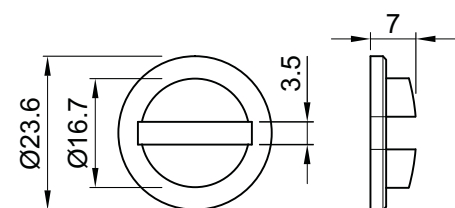

A1387
x Cisa