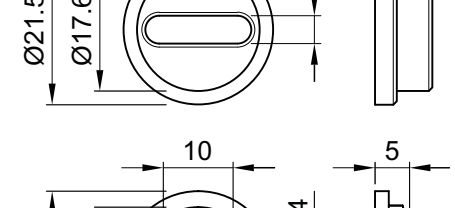

A1586
x Vighi

A1519
x Abloy