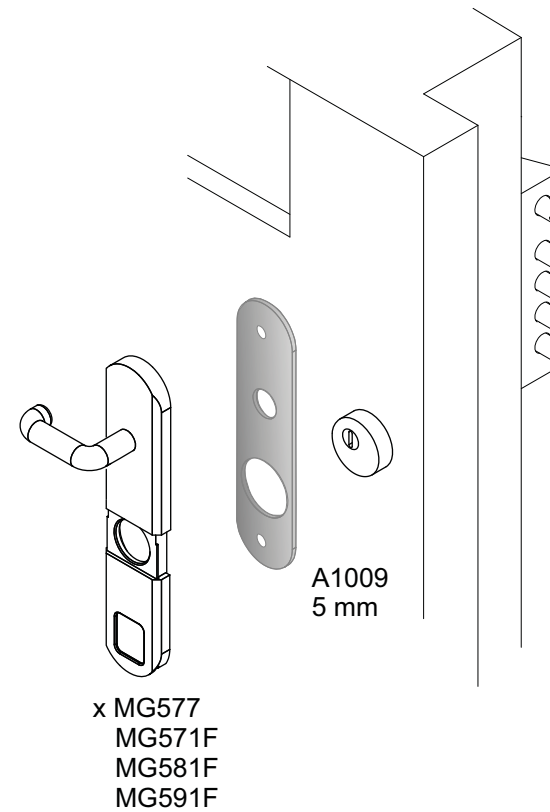

COLORI DISPONIBILI / COLOURS AVAILABLE

- L Ottone / Brass
- S Cromo / Chrome
- 9 Oro / Gold
- 6 Argento / Silver

COLORI DISPONIBILI / COLOURS AVAILABLE

- L Ottone / Brass
- S Cromo / Chrome
- 9 Oro / Gold
- 6 Argento / Silver