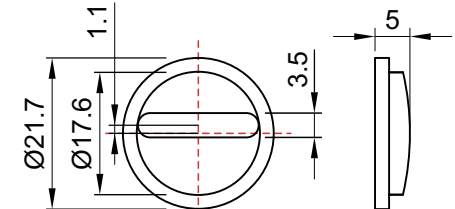

A0241
x Cisa
x Ces