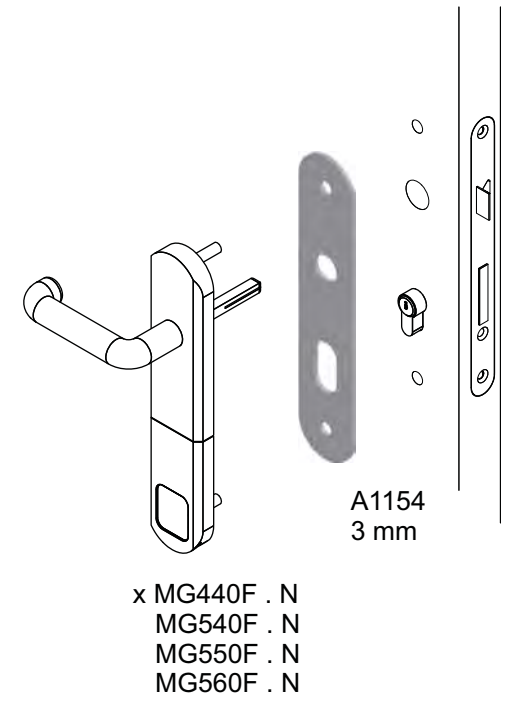

COLORI DISPONIBILI / COLOURS AVAILABLE

- L Ottone / Brass
- S Cromo / Chrome
- 9 Oro / Gold
- 6 Argento / Silver

COLORI DISPONIBILI / COLOURS AVAILABLE

- L Ottone / Brass
- S Cromo / Chrome
- 9 Oro / Gold
- 6 Argento / Silver