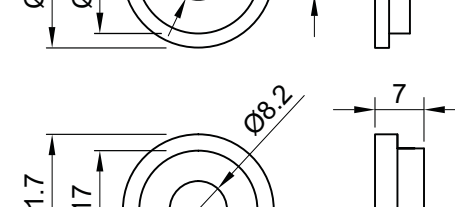

A1188
x Winkhaus

A3326
x Dom Diamant