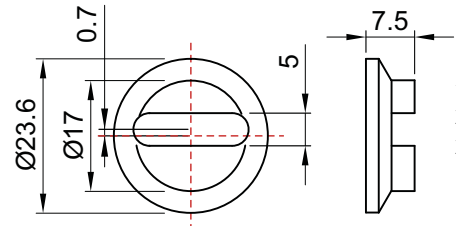

A3319
x Monolito
& vari