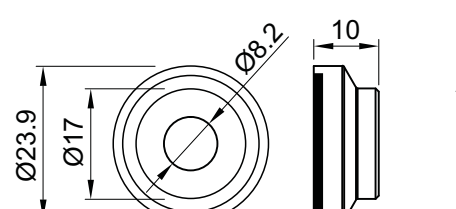

A3681
x Dom Diamant
x Monolito Krypton
x RWS - Diamond