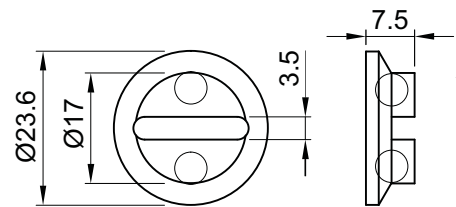

A3320
x Monolito
& vari