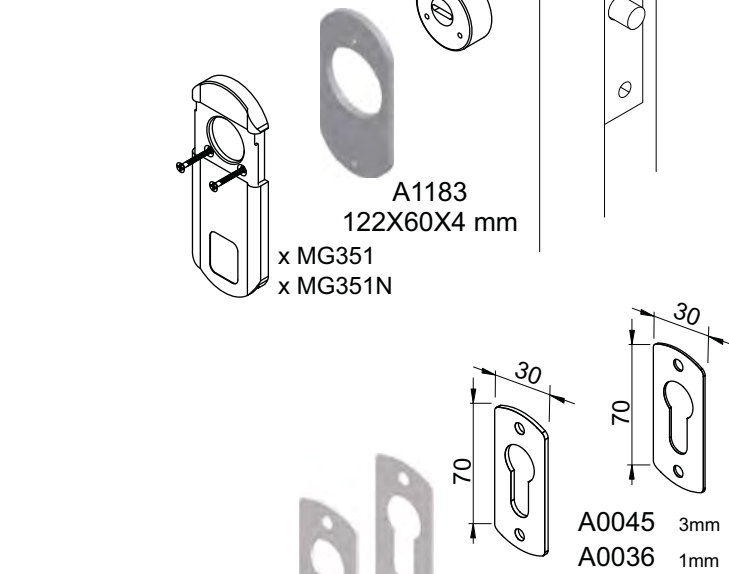

COLORI DISPONIBILI / COLOURS AVAILABLE

- L Ottone / Brass
- S Cromo / Chrome
- 9 Oro / Gold
- 6 Argento / Silver

COLORI DISPONIBILI / COLOURS AVAILABLE

- L Ottone / Brass
- S Cromo / Chrome
- 9 Oro / Gold
- 6 Argento / Silver