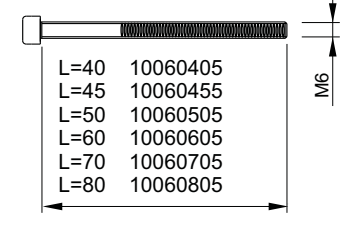

**SERVICE KIT**  
430x290x55 mm  
ACCIAIO INOX SATINATO

**SERVICE KIT mini**  
328x258x52 mm

<b>18061205</b> 20 pz Vite M6x120 testa svasata piana con cava esagonale CLASSE 10.9	<b>18060705</b> 20 pz Vite M6x70 testa svasata piana con cava esagonale CLASSE 10.9	<b>10060405</b> 10 pz Vite M6x40 testa cilindrica con cava esagonale CLASSE 12.9	<b>28030052</b> 20 pz Grano M3x5 con cava esagonale	<b>25060065</b> 20 pz Grano M6x6 con cava esagonale	<b>25060405</b> 20 pz Grano M6x40 con cava esagonale
<b>18061005</b> 20 pz Vite M6x100 testa svasata piana con cava esagonale CLASSE 10.9	<b>18060605</b> 20 pz Vite M6x60 testa svasata piana con cava esagonale CLASSE 10.9	<b>10050405</b> 10 pz Vite M5x40 testa cilindrica con cava esagonale CLASSE 8.8	<b>31030125</b> 100 pz Vite autofilettante Ø 3x12 testa svasata piana a croce BRONZO	<b>31030125</b> 100 pz Vite autofilettante Ø 3x12 testa svasata piana a croce ORO	
<b>10061205</b> 20 pz Vite M6x120 testa cilindrica con cava esagonale CLASSE 12.9	<b>10060705</b> 20 pz Vite M6x70 testa cilindrica con cava esagonale CLASSE 12.9	<b>10080405</b> 10 pz Vite M8x40 testa cilindrica con cava esagonale	<b>31030125</b> 100 pz Vite autofilettante Ø 3x12 testa svasata piana a croce ZINCATA	<b>31040165</b> 100 pz Vite autofilettante Ø 4x16 testa svasata piana a croce ORO	
<b>10061005</b> 20 pz Vite M6x100 testa cilindrica con cava esagonale CLASSE 12.9	<b>10060605</b> 20 pz Vite M6x60 testa cilindrica con cava esagonale CLASSE 12.9	<b>13060200</b> 10 pz Vite M6x20 testa tonda quadro sotto testa	30 pz Dadi esagonali M6	30 pz Rondella x M6	20 pz Sfera Ø 4,8 acciaio 10 pz Pin blocco SG <b>A0716</b> O-Ring Ø 41x1,78
<b>10060805</b> 20 pz Vite M6x80 testa cilindrica con cava esagonale CLASSE 12.9	<b>10060505</b> 20 pz Vite M6x50 testa cilindrica con cava esagonale CLASSE 12.9	<b>A1566</b> 10 pz Ø 50x2,5 Spessore universale	<b>A2427N</b> 12 pz Adattatore codolo (Nero)	<b>A1056</b> 10 pz Ø 40x2,5 Spessore universale	