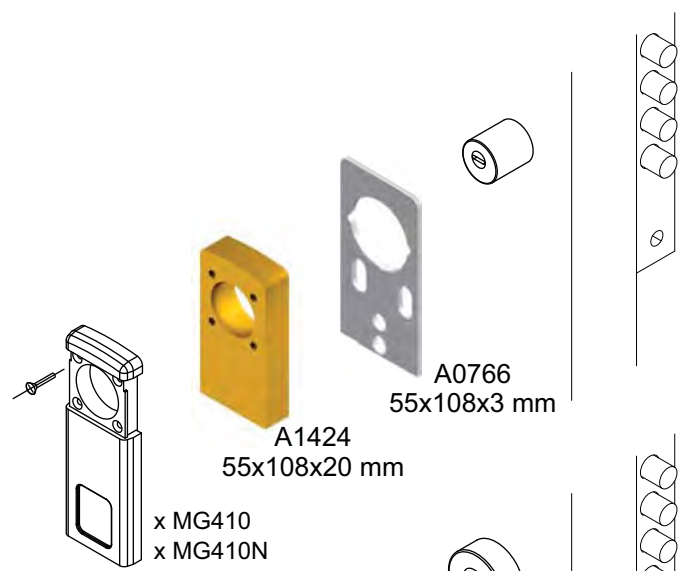

COLORI DISPONIBILI / COLOURS AVAILABLE

- L Ottone / Brass
- S Cromo / Chrome
- 9 Oro / Gold
- 6 Argento / Silver

COLORI DISPONIBILI / COLOURS AVAILABLE

- L Ottone / Brass
- S Cromo / Chrome
- 9 Oro / Gold
- 6 Argento / Silver