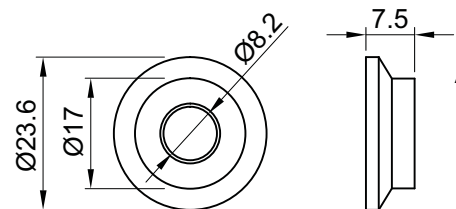

A3515
x Diamond Disec
x Monolito Krypton
x RWS