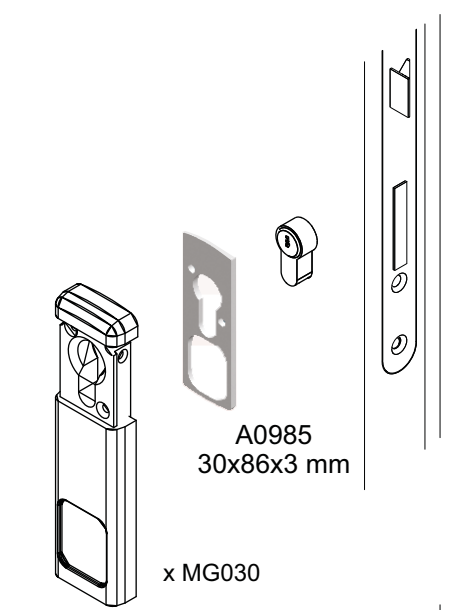

COLORI DISPONIBILI / COLOURS AVAILABLE

- L Ottone / Brass
- S Cromo / Chrome
- 9 Oro / Gold
- 6 Argento / Silver

COLORI DISPONIBILI / COLOURS AVAILABLE

- L Ottone / Brass
- S Cromo / Chrome
- 9 Oro / Gold
- 6 Argento / Silver