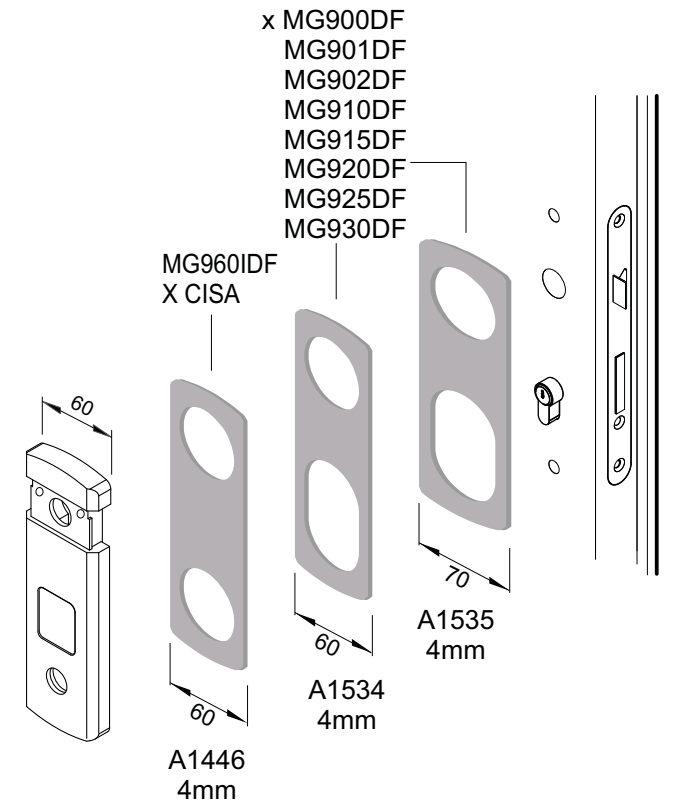

COLORI DISPONIBILI / COLOURS AVAILABLE

- L Ottone / Brass
- S Cromo / Chrome
- 9 Oro / Gold
- 6 Argento / Silver

COLORI DISPONIBILI / COLOURS AVAILABLE

- L Ottone / Brass
- S Cromo / Chrome
- 9 Oro / Gold
- 6 Argento / Silver