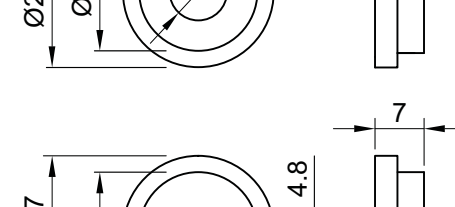

A3326
x Dom Diamant

A3442
x Ikon