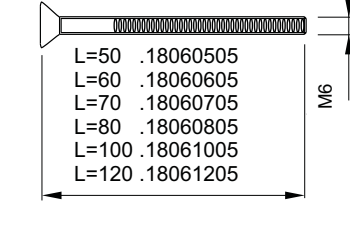

**SERVICE KIT**  
430x290x55 mm  
ACCIAIO INOX SATINATO

**SERVICE KIT mini**  
328x258x52 mm

<b>18061205</b> 20 pz Vite M6x120 testa svasata piana con cava esagonale CLASSE 10.9	<b>18060705</b> 20 pz Vite M6x70 testa svasata piana con cava esagonale CLASSE 10.9	<b>10060405</b> 10 pz Vite M6x40 testa cilindrica con cava esagonale CLASSE 12.9	<b>28030052</b> 20 pz Grano M3x5 con cava esagonale	<b>25060065</b> 20 pz Grano M6x6 con cava esagonale	<b>25060405</b> 20 pz Grano M6x40 con cava esagonale
<b>18061005</b> 20 pz Vite M6x100 testa svasata piana con cava esagonale CLASSE 10.9	<b>18060605</b> 20 pz Vite M6x60 testa svasata piana con cava esagonale CLASSE 10.9	<b>10050405</b> 10 pz Vite M5x40 testa cilindrica con cava esagonale CLASSE 8.8	<b>31030125</b> 100 pz Vite autofilettante Ø 3x12 testa svasata piana a croce BRONZO	<b>31030125</b> 100 pz Vite autofilettante Ø 3x12 testa svasata piana a croce ORO	
<b>10061205</b> 20 pz Vite M6x120 testa cilindrica con cava esagonale CLASSE 12.9	<b>10060705</b> 20 pz Vite M6x70 testa cilindrica con cava esagonale CLASSE 12.9	<b>10080405</b> 10 pz Vite M8x40 testa cilindrica con cava esagonale	<b>31030125</b> 100 pz Vite autofilettante Ø 3x12 testa svasata piana a croce ZINCATA	<b>31040165</b> 100 pz Vite autofilettante Ø 4x16 testa svasata piana a croce ORO	
<b>10061005</b> 20 pz Vite M6x100 testa cilindrica con cava esagonale CLASSE 12.9	<b>10060605</b> 20 pz Vite M6x60 testa cilindrica con cava esagonale CLASSE 12.9	<b>13060200</b> 10 pz Vite M6x20 testa tonda quadro sotto testa	30 pz Dadi esagonali M6	30 pz Rondella x M6	20 pz Sfera Ø 4,8 acciaio 10 pz Pin blocco SG <b>A0716</b> O-Ring Ø 41x1,78
<b>10060805</b> 20 pz Vite M6x80 testa cilindrica con cava esagonale CLASSE 12.9	<b>10060505</b> 20 pz Vite M6x50 testa cilindrica con cava esagonale CLASSE 12.9	<b>A1566</b> 10 pz Ø 50x2,5 Spessore universale	<b>A2427N</b> 12 pz Adattatore codolo (Nero)	<b>A1056</b> 10 pz Ø 40x2,5 Spessore universale	