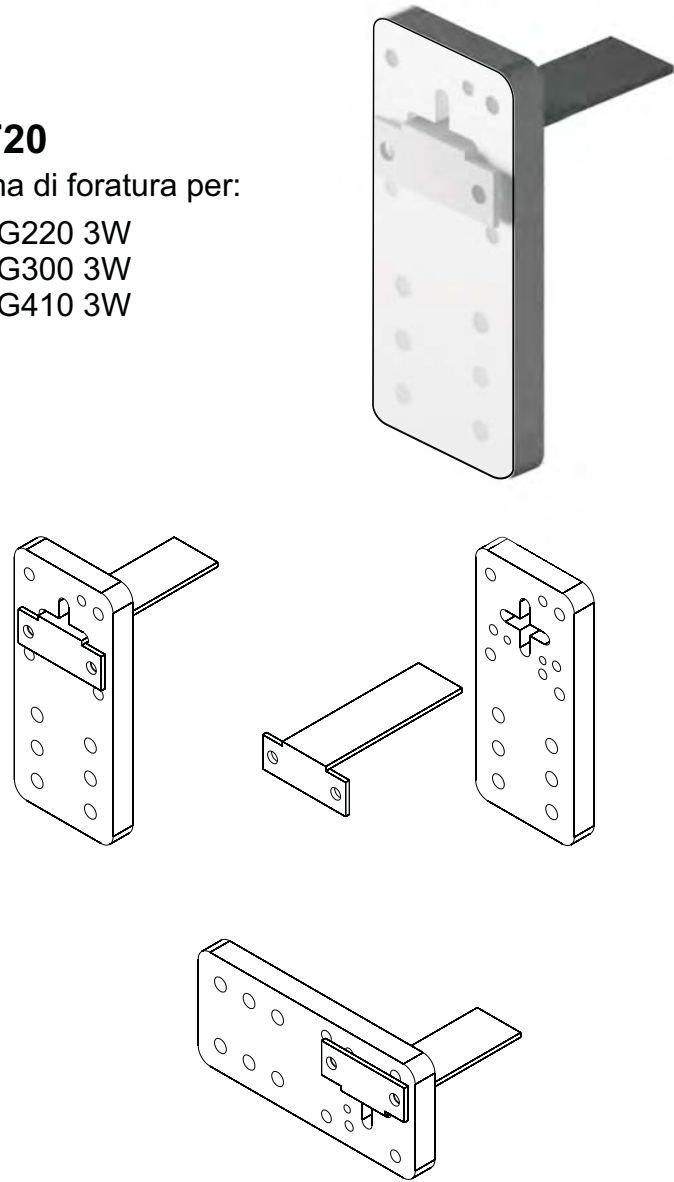

DF20

Dima di foratura per:

- MG220 3W
- MG300 3W
- MG410 3W

DF60

Dima di foratura per:
- MG060

7mm	X 60mm	A0056760	8mm	X 60mm	A0056860	9mm	X 60mm	A0056960
7mm	X 70mm	A0056780	8mm	X 70mm	A0542870	9mm	X 70mm	A0056970
7mm	X 80mm	A0056780	8mm	X 80mm	A0056880	9mm	X 80mm	A0056980
7mm	X 90mm	A0056790	8mm	X 90mm	A0056890	9mm	X 90mm	A0056990
7mm	X 120mm	A0056720						

7mm	X 60mm	A0511760	8mm	X 60mm	A0511860	9mm	X 60mm	A0511960
7mm	X 70mm	A0511780	8mm	X 70mm	A0511870	9mm	X 70mm	A0511970
7mm	X 80mm	A0511780	8mm	X 80mm	A0511880	9mm	X 80mm	A0511980
7mm	X 90mm	A0511790	8mm	X 90mm	A0511890	9mm	X 90mm	A0511990
7mm	X 120mm	A0511720						

7mm	X 60mm	A0542760	8mm	X 60mm	A0542860	9mm	X 60mm	A0542960
7mm	X 70mm	A0542780	8mm	X 70mm	A0542870	9mm	X 70mm	A0542970
7mm	X 80mm	A0542780	8mm	X 80mm	A0542880	9mm	X 80mm	A0542980
7mm	X 90mm	A0542790	8mm	X 90mm	A0542890	9mm	X 90mm	A0542990
7mm	X 120mm