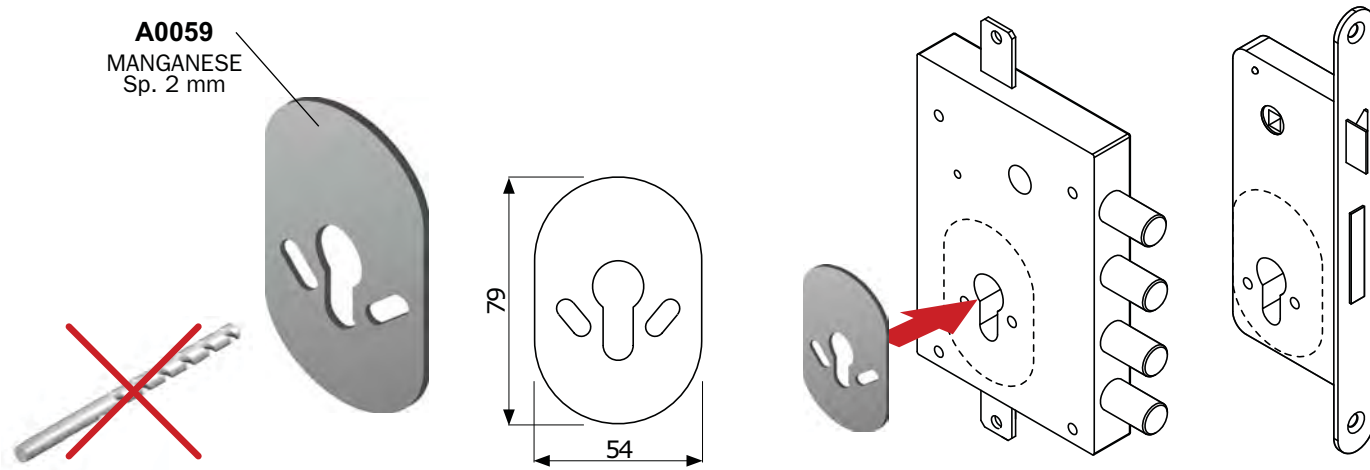

FINITURE / FINISHES

- C Cromo lucido / Bright Chrome
- B Bronzo / Bronze
- L Ottone lucido / Bright Brass
- T Cromo satinato / Satin Chrome
- N Nero / Black

Ø 50	UNIVERSAL A1565 1mm A1566 2mm				
	A2755 5mm				
	A2756 10mm				
	A2763 15mm				
	A2578 2mm				
	X OMEGA A3375 2mm				
Ø 45	X FIAM A0592 1mm A0591 2mm				
	X TOTOR A2633 2mm				
Ø 42	A3185 5mm				
Ø 40	X ESETY X ATRA X CR A1063 1mm A1056 2mm