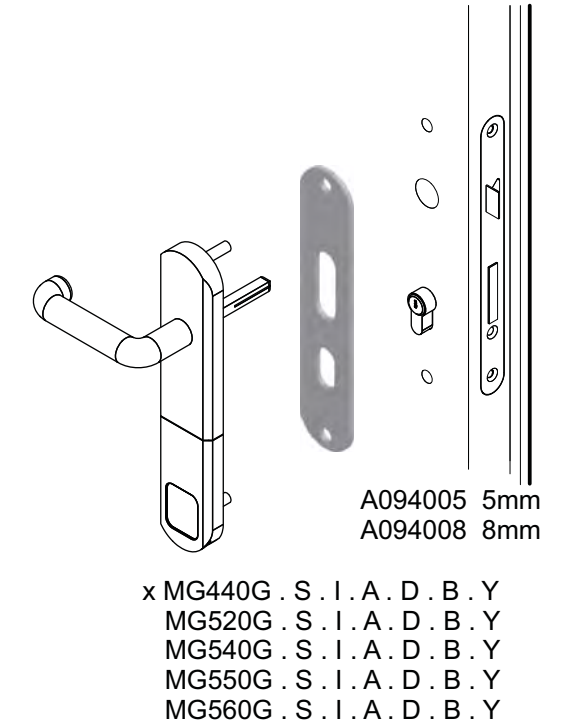

COLORI DISPONIBILI / COLOURS AVAILABLE

- L Ottone / Brass
- S Cromo / Chrome
- 9 Oro / Gold
- 6 Argento / Silver

COLORI DISPONIBILI / COLOURS AVAILABLE

- L Ottone / Brass
- S Cromo / Chrome
- 9 Oro / Gold
- 6 Argento / Silver