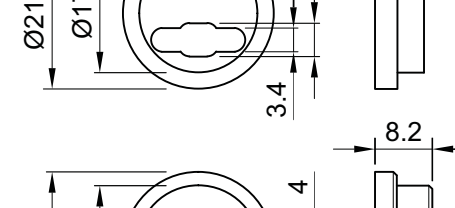

A3442
x Ikon

A1586
x Vighi