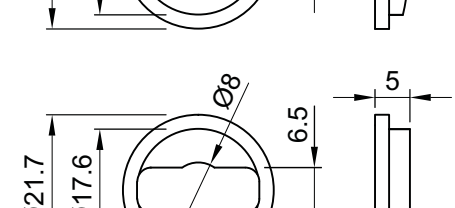

A1188
x Winkhaus