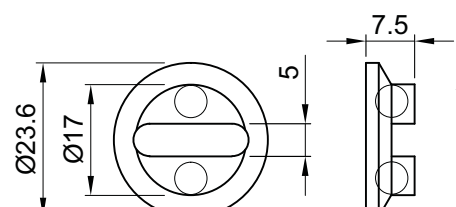

A3264
x Dom Diamant
x Monolito
& vari