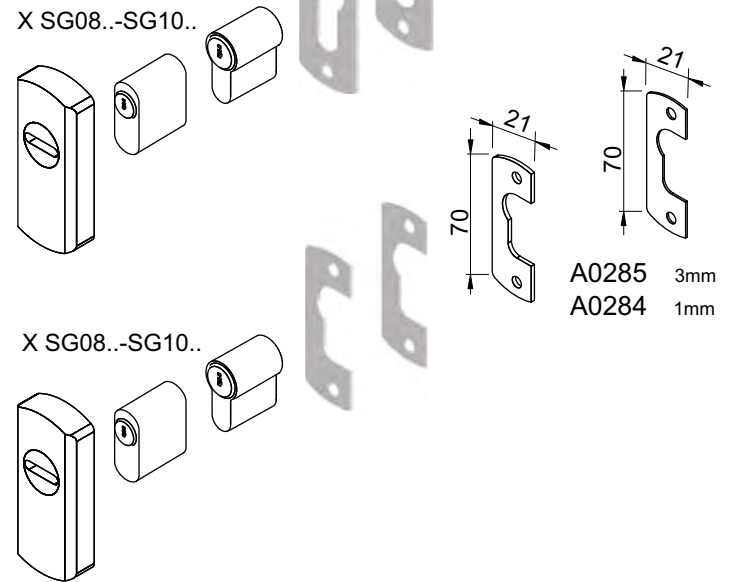

COLORI DISPONIBILI / COLOURS AVAILABLE

- L Ottone / Brass
- S Cromo / Chrome
- 9 Oro / Gold
- 6 Argento / Silver

COLORI DISPONIBILI / COLOURS AVAILABLE

- L Ottone / Brass
- S Cromo / Chrome
- 9 Oro / Gold
- 6 Argento / Silver