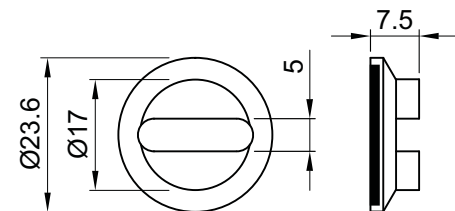

A0795
x Mottura
x Disec
fino 2012 circa