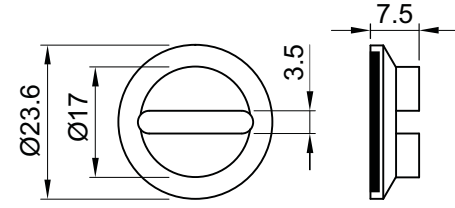

A3702
x Monolito 2017

A3701
x Monolito 2017