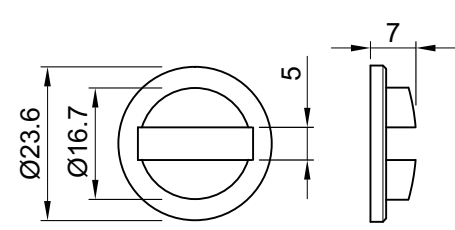

A0796
x Mottura
x Disec
fino 2012 circa