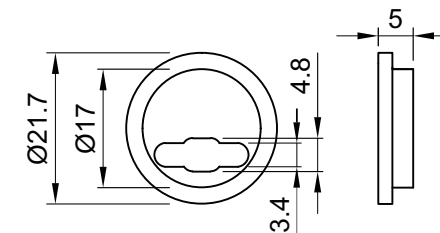

A1502
x Ikon