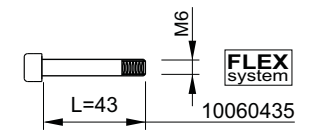

**SERVICE KIT**  
430x290x55 mm  
ACCIAIO INOX SATINATO

**SERVICE KIT mini**  
328x258x52 mm

<b>18061205</b> 20 pz Vite M6x120 testa svasata piana con cava esagonale CLASSE 10.9	<b>18060705</b> 20 pz Vite M6x70 testa svasata piana con cava esagonale CLASSE 10.9	<b>10060405</b> 10 pz Vite M6x40 testa cilindrica con cava esagonale CLASSE 12.9	<b>28030052</b> 20 pz Grano M3x5 con cava esagonale	<b>25060065</b> 20 pz Grano M6x6 con cava esagonale	<b>25060405</b> 20 pz Grano M6x40 con cava esagonale
<b>18061005</b> 20 pz Vite M6x100 testa svasata piana con cava esagonale CLASSE 10.9	<b>18060605</b> 20 pz Vite M6x60 testa svasata piana con cava esagonale CLASSE 10.9	<b>10050405</b> 10 pz Vite M5x40 testa cilindrica con cava esagonale CLASSE 8.8	<b>31030125</b> 100 pz Vite autofilettante Ø 3x12 testa svasata piana a croce BRONZO	<b>31030125</b> 100 pz Vite autofilettante Ø 3x12 testa svasata piana a croce ORO	
<b>10061205</b> 20 pz Vite M6x120 testa cilindrica con cava esagonale CLASSE 12.9	<b>10060705</b> 20 pz Vite M6x70 testa cilindrica con cava esagonale CLASSE 12.9	<b>10080405</b> 10 pz Vite M8x40 testa cilindrica con cava esagonale	<b>31030125</b> 100 pz Vite autofilettante Ø 3x12 testa svasata piana a croce ZINCATA	<b>31040165</b> 100 pz Vite autofilettante Ø 4x16 testa svasata piana a croce ORO	
<b>10061005</b> 20 pz Vite M6x100 testa cilindrica con cava esagonale CLASSE 12.9	<b>10060605</b> 20 pz Vite M6x60 testa cilindrica con cava esagonale CLASSE 12.9	<b>13060200</b> 10 pz Vite M6x20 testa tonda quadro sotto testa	30 pz Dadi esagonali M6	30 pz Rondella x M6	20 pz Sfera Ø 4,8 acciaio 10 pz Pin blocco SG <b>A0716</b> O-Ring Ø 41x1,78
<b>10060805</b> 20 pz Vite M6x80 testa cilindrica con cava esagonale CLASSE 12.9	<b>10060505</b> 20 pz Vite M6x50 testa cilindrica con cava esagonale CLASSE 12.9	<b>A1566</b> 10 pz Ø 50x2,5 Spessore universale	<b>A2427N</b> 12 pz Adattatore codolo (Nero)	<b>A1056</b> 10 pz Ø 40x2,5 Spessore universale	