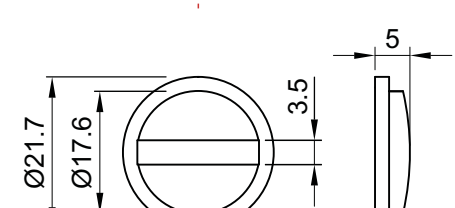

A0241
x Cisa
x Ces

A0707