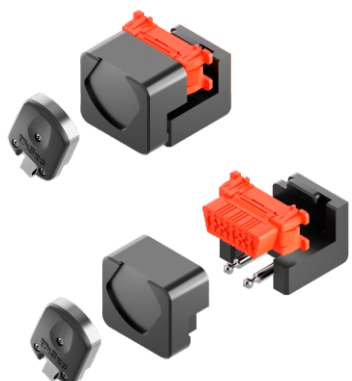

# MG-OBD UNIVERSAL

**PROTEZIONE CON CHIAVE MAGNETICA**  
*Protection with magnetic key*

PAT. PEND.

*For all cars*  
*Per tutte le auto*

INFO &  
VIDEO:

**MG-OBD2**

**MAZDA**  
**MITSUBISHI**  
OUTLANDER PHEV

**MG-OBD5**

**SMART**  
serie 2007/2015

**MG-OBD6**

**SMART**  
serie 2015/2020

**MG-OBD7**

**FORD PUMA**

**MG-OBD8**

**FORD FIESTA**  
NUOVA SERIE