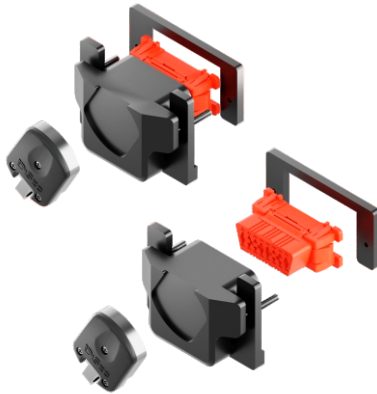

# MG-OBD UNIVERSAL

**PROTEZIONE CON CHIAVE MAGNETICA**  
*Protection with magnetic key*

PAT. PEND.

*For all cars*  
*Per tutte le auto*

INFO &  
VIDEO:

**MG-OBD2**

**MAZDA**  
**MITSUBISHI**  
OUTLANDER PHEV

**MG-OBD3**

**TOYOTA**  
RAV4  
**LEXUS**  
NX

**MG-OBD4**

<b>ALFA ROMEO</b> GIULIETTA	<b>FIAT</b> 500 L 500 X <b>DUCATO</b> PANDA fino 2017 PUNTO	<b>HONDA</b> CR-V HR-V JAZZ	<b>JEEP</b> RENEGADE CHEROKEE GRAND- CHEROKEE COMPASS	<b>OPEL</b> <b>MOVANO</b> <b>PEUGEOT</b> 208 <b>BOXER</b>	<b>TOYOTA</b> C-HR AYGO <b>VOLKSWAGEN</b> TIGUAN TOURAN GOLF serie 6
--------------------------------	--	--------------------------------------	--	---	--

**MG-OBD5**

**SMART**  
serie 2007/2015

**MG-OBD6**

**SMART**  
serie 2015/2020

**MG-OBD7**

**FORD PUMA**

**MG-OBD8**

**FORD FIESTA**  
NUOVA SERIE