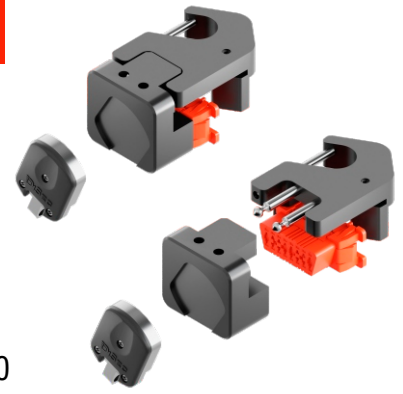

MG-OBD6

SMART
serie 2015/2020