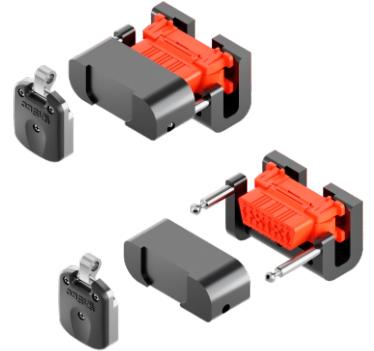

# MG-OBD UNIVERSAL

**PROTEZIONE CON CHIAVE MAGNETICA**  
*Protection with magnetic key*

PAT. PEND.

*For all cars*  
*Per tutte le auto*

INFO &  
VIDEO:

**MG-OBD2**

**MAZDA**  
**MITSUBISHI**  
OUTLANDER PHEV

**MG-OBD3**

**TOYOTA**  
RAV4  
**LEXUS**  
NX

**MG-OBD4**

<b>ALFA ROMEO</b> GIULIETTA	<b>FIAT</b> 500 L 500 X <b>DUCATO</b> PANDA fino 2017 PUNTO	<b>HONDA</b> CR-V HR-V JAZZ	<b>JEEP</b> RENEGADE CHEROKEE GRAND- CHEROKEE COMPASS	<b>OPEL</b> <b>MOVANO</b> <b>PEUGEOT</b> 208 <b>BOXER</b>	<b>TOYOTA</b> C-HR AYGO <b>VOLKSWAGEN</b> TIGUAN TOURAN GOLF serie 6
--------------------------------	--	--------------------------------------	--	---	--