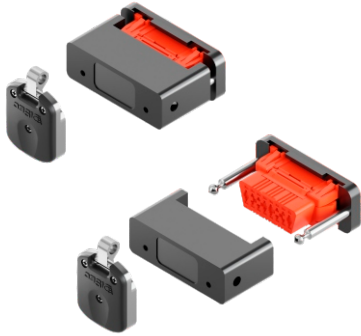

# MG-OBD UNIVERSAL

**PROTEZIONE CON CHIAVE MAGNETICA**  
*Protection with magnetic key*

PAT. PEND.

*For all cars*  
*Per tutte le auto*

INFO &  
VIDEO:

**MG-OBD2**

**MAZDA**  
**MITSUBISHI**  
OUTLANDER PHEV

**MG-OBD3**

**TOYOTA**  
RAV4  
**LEXUS**  
NX

**MG-OBD4**

<b>ALFA ROMEO</b> GIULIETTA	<b>FIAT</b> 500 L 500 X <b>DUCATO</b> PANDA fino 2017 PUNTO	<b>HONDA</b> CR-V HR-V JAZZ	<b>JEEP</b> RENEGADE CHEROKEE GRAND- CHEROKEE COMPASS	<b>OPEL</b> <b>MOVANO</b> <b>PEUGEOT</b> 208 <b>BOXER</b>	<b>TOYOTA</b> C-HR AYGO <b>VOLKSWAGEN</b> TIGUAN TOURAN GOLF serie 6
--------------------------------	--	--------------------------------------	--	---	--