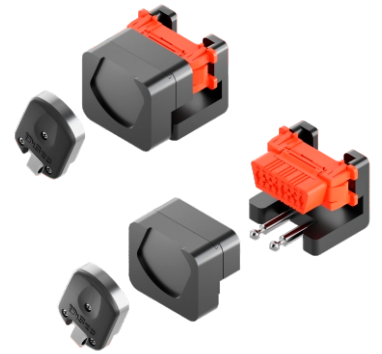

# MG-OBD UNIVERSAL

**PROTEZIONE CON CHIAVE MAGNETICA**  
*Protection with magnetic key*

PAT. PEND.

*For all cars*  
*Per tutte le auto*

INFO &  
VIDEO:

**MG-OBD2**

**MAZDA**  
**MITSUBISHI**  
OUTLANDER PHEV

**MG-OBD3**

**TOYOTA**  
RAV4  
**LEXUS**  
NX

**MG-OBD4**

<b>ALFA ROMEO</b> GIULIETTA	<b>FIAT</b> 500 L 500 X <b>DUCATO</b> PANDA fino 2017 PUNTO	<b>HONDA</b> CR-V HR-V JAZZ	<b>JEEP</b> RENEGADE CHEROKEE GRAND- CHEROKEE COMPASS	<b>OPEL</b> <b>MOVANO</b> <b>PEUGEOT</b> 208 <b>BOXER</b>	<b>TOYOTA</b> C-HR AYGO <b>VOLKSWAGEN</b> TIGUAN TOURAN GOLF serie 6
--------------------------------	--	--------------------------------------	--	---	--