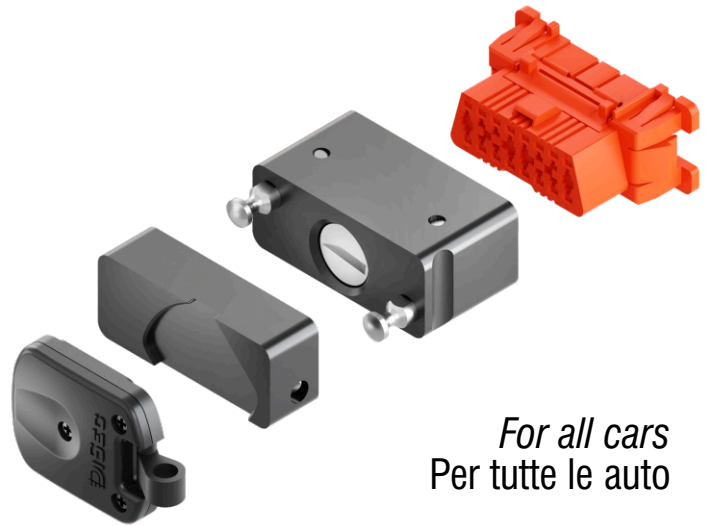

# MG-OBD UNIVERSAL

**PROTEZIONE CON CHIAVE MAGNETICA**  
*Protection with magnetic key*

PAT. PEND.

*For all cars*  
*Per tutte le auto*

INFO &  
VIDEO:

**MG-OBD2**

**MAZDA**  
**MITSUBISHI**  
OUTLANDER PHEV

**MG-OBD3**

**TOYOTA**  
RAV4  
**LEXUS**  
NX

**MG-OBD4**

<b>ALFA ROMEO</b> GIULIETTA	<b>FIAT</b> 500 L 500 X <b>DUCATO</b> PANDA fino 2017 PUNTO	<b>HONDA</b> CR-V HR-V JAZZ	<b>JEEP</b> RENEGADE CHEROKEE GRAND- CHEROKEE COMPASS	<b>OPEL</b> <b>MOVANO</b> <b>PEUGEOT</b> 208 <b>BOXER</b>	<b>TOYOTA</b> C-HR AYGO <b>VOLKSWAGEN</b> TIGUAN TOURAN GOLF serie 6
--------------------------------	--	--------------------------------------	--	---	--